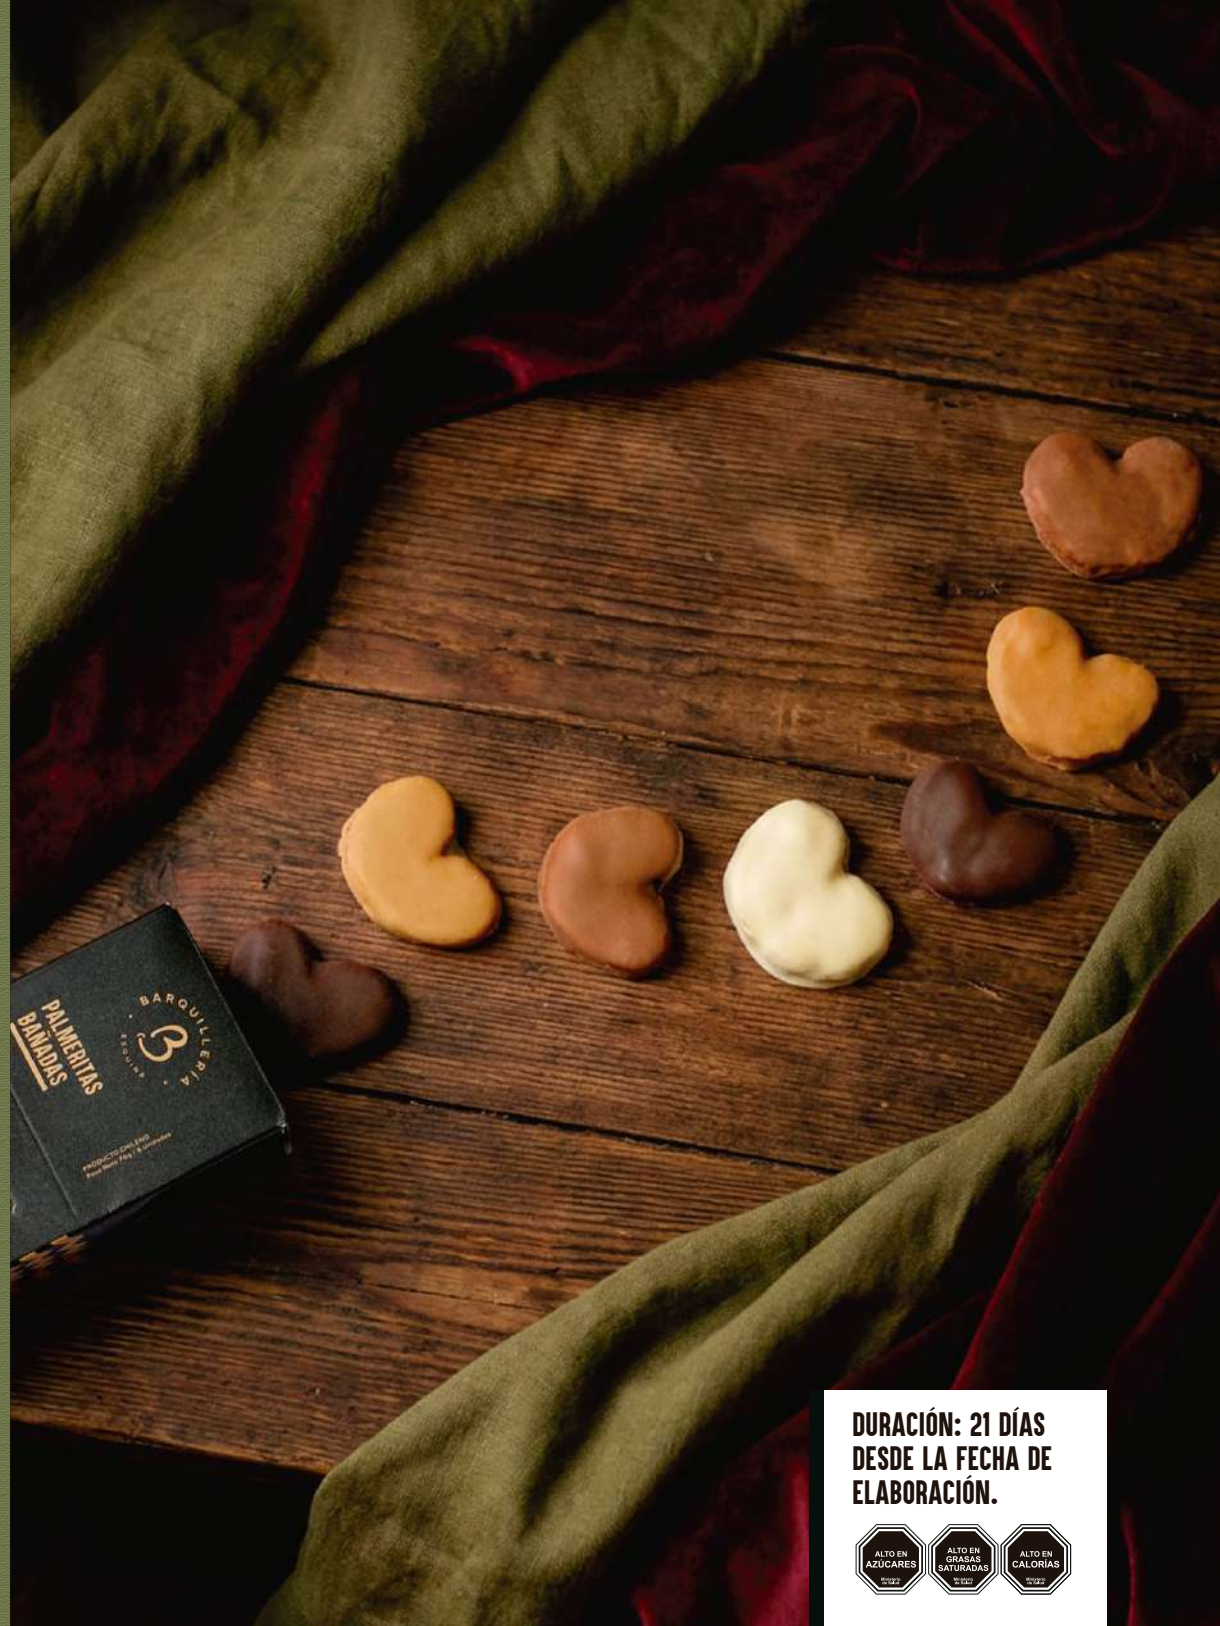

PALMERITAS DE HOJALDRE

PRODUCTO 100% ARTESANAL.

Delicado y sabroso bocadillo elaborado con finas capas de masa de hojaldre enrolladas en forma de corazón o palma.

FORMATOS DISPONIBLES:

PALMERITAS SIMPLES 8U.
No personalizable.

PALMERITAS BAÑADAS 8U.
No personalizable.

**DURACIÓN: 21 DÍAS
DESDE LA FECHA DE
ELABORACIÓN.**